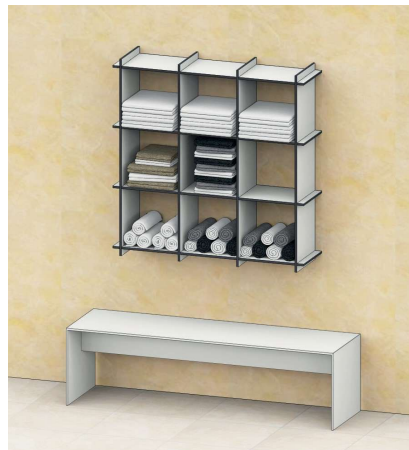

PRODUKTE:

- Handtuchregal (auch fahrbar)
- Wasserstationen (auch fahrbar)
- Regale, Beistellti

**WEATHERPROOF
QUALITY**

**MADE IN
GERMANY**

KONTAKT/BERATUNG: Telefon:
+ 49 7426 939 937
Fax: + 49 7426 939 936
E-Mail: info@gardinner.de
www.gardinner.de